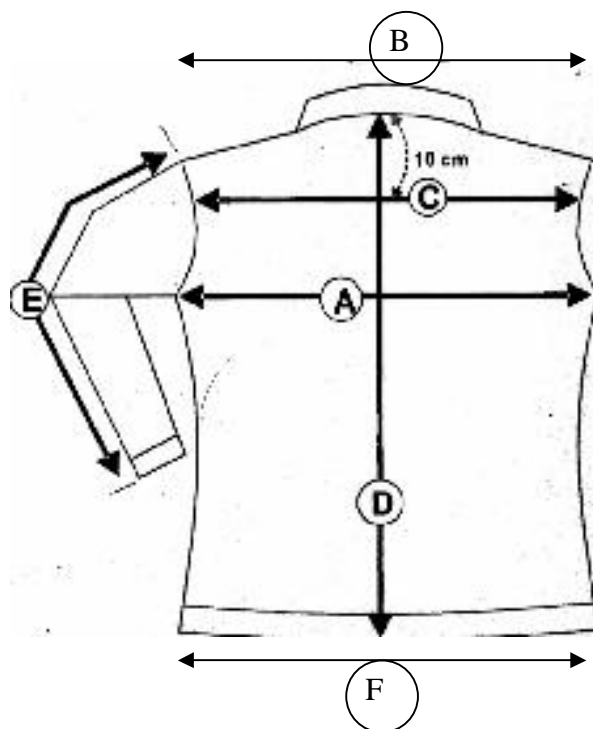

Gilet VOLGA

Gilet VOLGA

		S	M	L	XL	XXL
A	½ Poitrine	44	46	48	50	52
B	Epaule à épaule	40,5	42	43,5	45	46,5
D	Longueur dos	49	50	50	50	50
F	Largeur bas	43	45	47	49	51