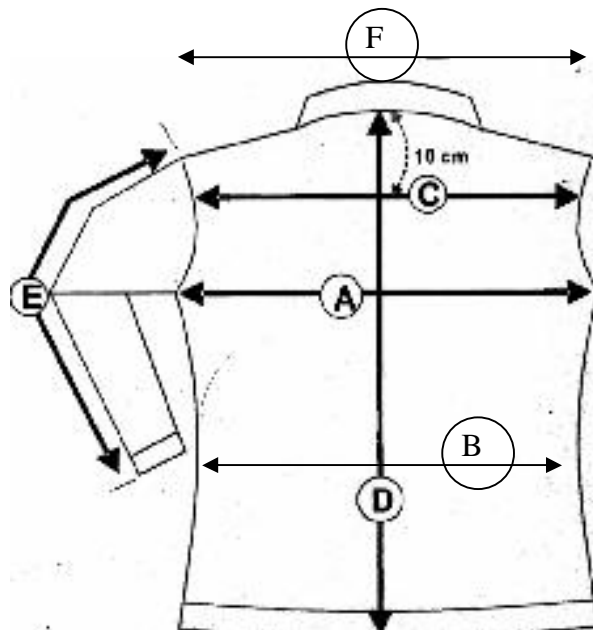

Polo Baptiste homme

Baptiste homme		M	L	XL
A	LARGEUR POITRINE	53	55	58
B	LARGEUR AU MILEU	52	54	57
D	LONGUEUR	71	72	73
E	LONGUEUR MANCHE	61	61,5	62
F	LONGUEUR EPAULE A EPAULE	46	47	49